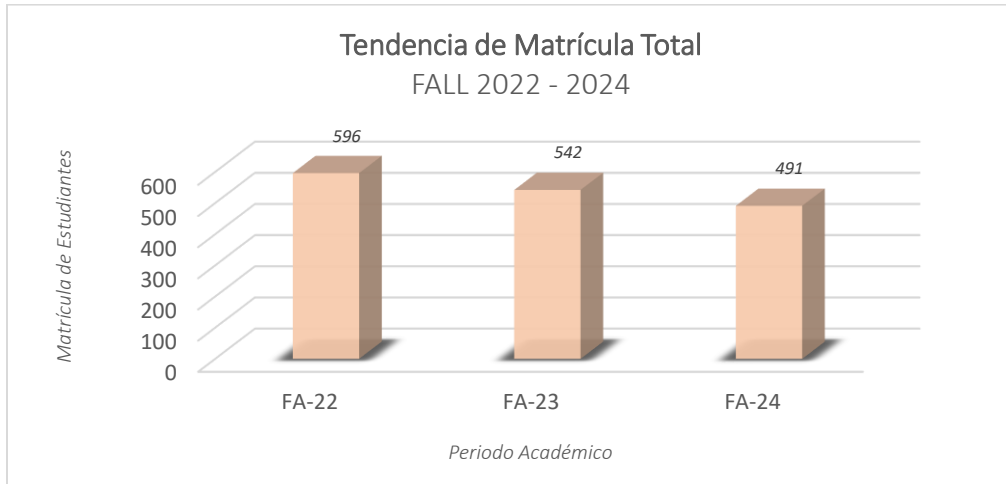

TENDENCIAS DE MATRÍCULA FALL (2022-2024)

Género y Etnicidad	2022	2023	2024
Masculino - hispano/latino	235	214	209
Femenino - hispano/latino	361	328	282
Total	596	542	491

Género y Carga Académica	2022	2023	2024
Masculino - tarea completa	153	147	148
Femenino - tarea completa	280	238	192
Masculino - tarea parcial	82	67	61
Femenino - tarea parcial	81	90	90
Total	596	542	491

Clase Entrante	2022	2023	2024
Nuevo ingreso	64	55	48
<i>Masculino</i>	29	25	24
<i>Femenino</i>	35	30	24
Transferencias	73	92	54
<i>Masculino</i>	36	31	20
<i>Femenino</i>	37	61	34
Total	137	147	102