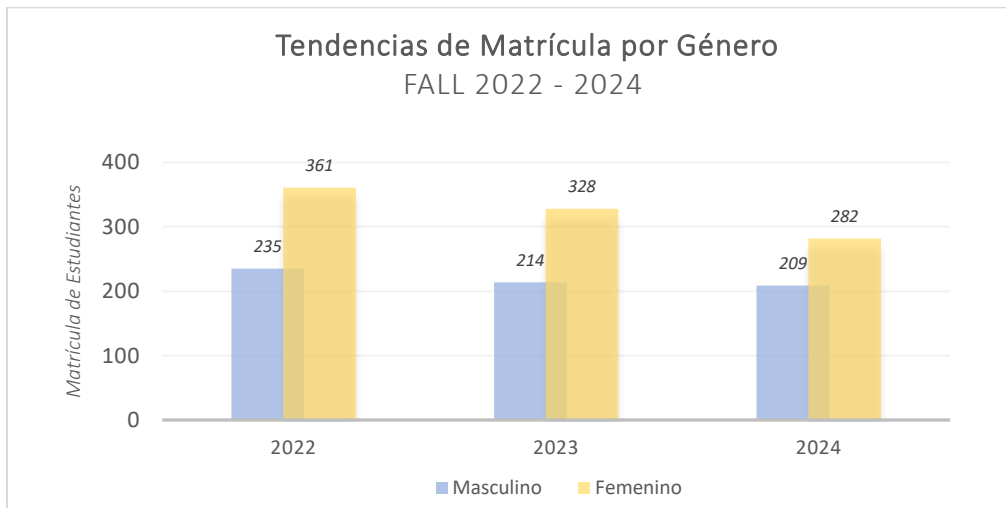

TENDENCIAS DE MATRÍCULA FALL (2022-2024)

Género y Etnicidad	2022	2023	2024
Masculino - hispano/latino	235	214	209
Femenino - hispano/latino	361	328	282
Total	596	542	491

Género y Carga Académica	2022	2023	2024
Masculino - tarea completa	153	147	148
Femenino - tarea completa	280	238	192
Masculino - tarea parcial	82	67	61
Femenino - tarea parcial	81	90	90
Total	596	542	491

Clase Entrante	2022	2023	2024
Nuevo ingreso	64	55	48
<i>Masculino</i>	29	25	24
<i>Femenino</i>	35	30	24
Transferencias	73	92	54
<i>Masculino</i>	36	31	20
<i>Femenino</i>	37	61	34
Total	137	147	102